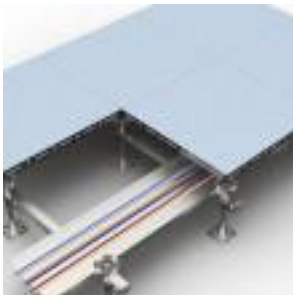

Obejmy do wsporników

kod produktu: 3418

kategoria: Nowe kategorie > Akcesoria DC > Kratki podłogowe

Producent: Wappex

Kod QR:

W asortymencie firmy WAPPEX znajdują się także obejmy do koryt kablowych. Takie systemowe

uchwyty umożliwiają one szybki i profesjonalny montaż koryt, zapewniając ich prawidłowe zamocowanie.